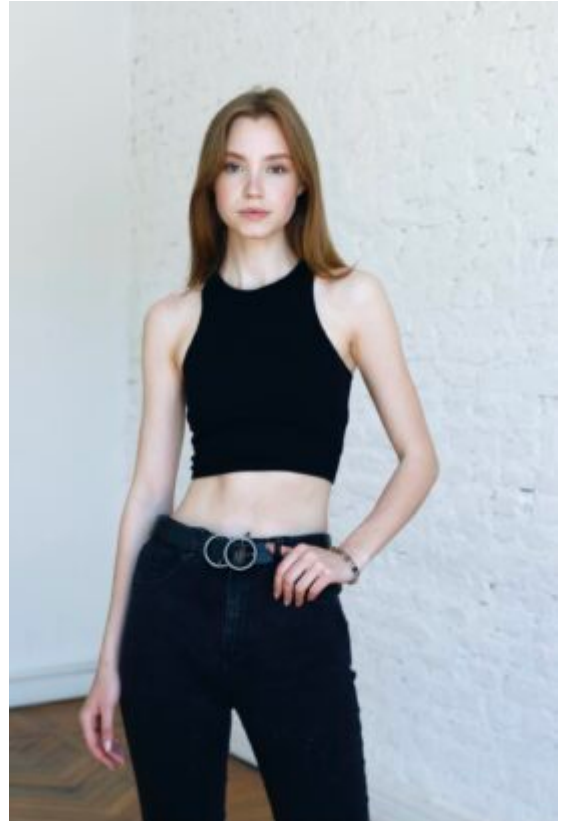

TRUE MODELS

Yana Polo

178 | 80 / 58 / 89 / 38 | Blond / Green